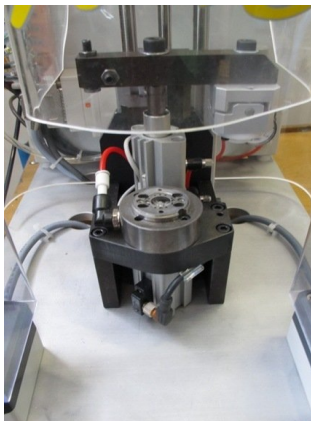

M2O MS247

Type : Vibrateur de polissage et ébavurage

Marque : M2O

Modèle : MS247

Année : -

N° Série : -

N° Stock : P1016

CARACTÉRISTIQUES TECHNIQUES

Machine à ébavurer les cadrans de montres