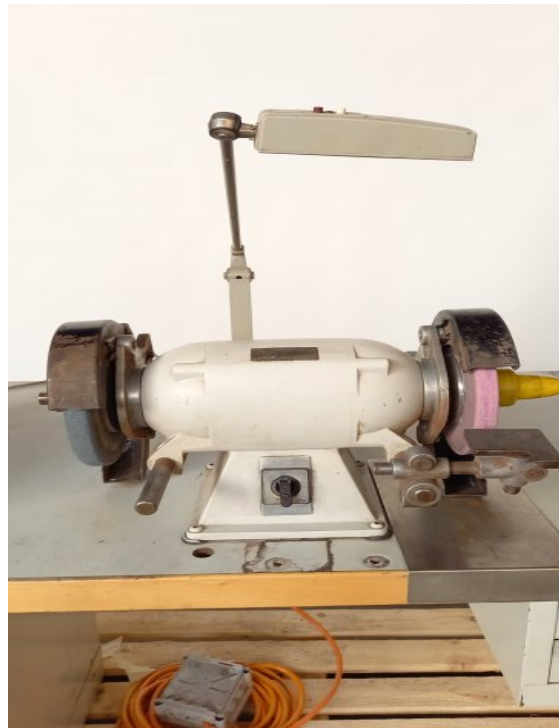

**Type : Touret à meuler**

**Marque : -**

**N° Stock : T13472**

## CARACTÉRISTIQUES TECHNIQUES

- tel que sur photos