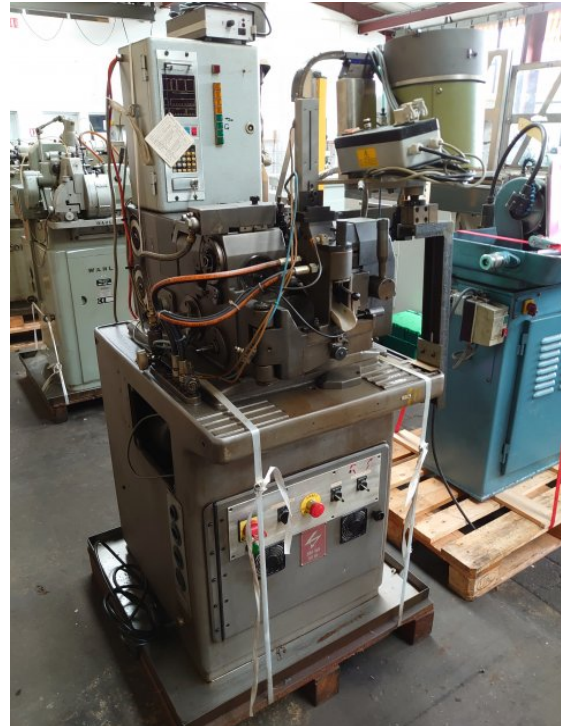

## MIKRON A22/0

**Type :** Tailleuse par génération  
**Marque :** MIKRON  
**Modèle :** A22/0  
**N° Stock :** 9711

### ÉQUIPEMENT

- Avec automate type Zellio SR3
- Chargeur à bascule N° 11 et bol vibrant
- $\varnothing$  pièce 2,50 à 12,5 [mm]
- longueur pièce 0,30 à 30 [mm]