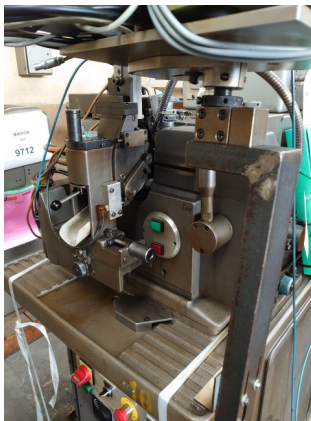

## MIKRON A22/0

**Type :** Tailleuse par génération  
**Marque :** MIKRON  
**Modèle :** A22/0  
**N° Stock :** 9711

### ÉQUIPEMENT

- Avec automate type Zellio SR3
- Chargeur à bascule N° 11 et bol vibrant
- $\varnothing$  pièce 2,50 à 12,5 [mm]
- longueur pièce 0,30 à 30 [mm]