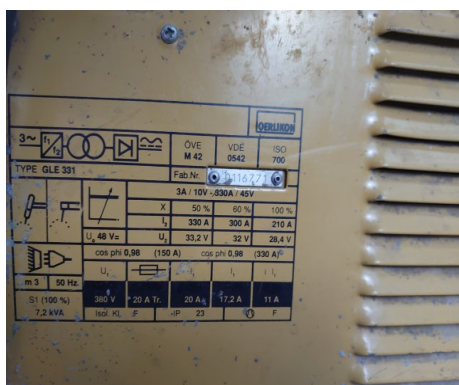

OERLIKON GLE-331

Type : Soudeuse
 Marque : OERLIKON
 Modèle : GLE-331
 N° Série : 0116771
 N° Stock : 9626P

CARACTÉRISTIQUES TECHNIQUES

Telles que sur photos