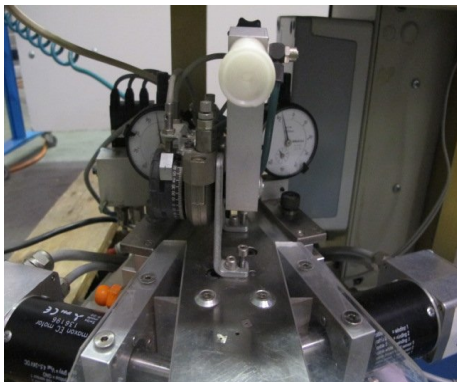

BEYELER

Type : Scie
Marque : BEYELER
N° Stock : P1481

CARACTÉRISTIQUES TECHNIQUES

Telles que sur photos