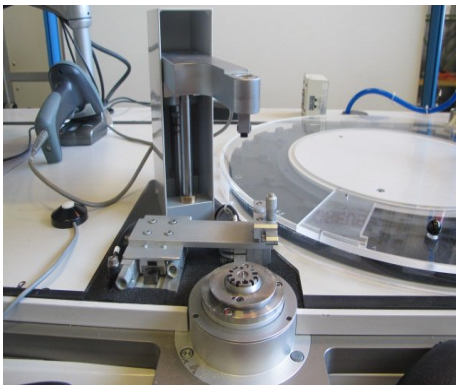

LEUREUX

Type : Riveteuse
Marque : LEUREUX
N° Stock : P1619

Pour rivetage des appliques

CARACTÉRISTIQUES TECHNIQUES

Telles que sur photos

ÉQUIPEMENT

- 1 établi