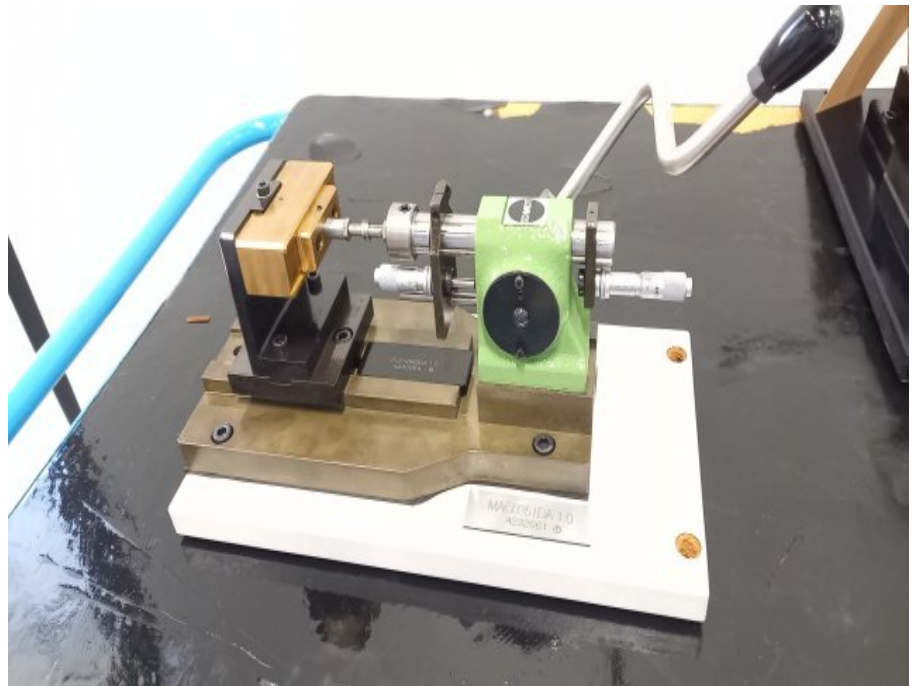

SCHMIDT PLS12669DA 1.0

Type : Presse mécanique
Marque : SCHMIDT
Modèle : PLS12669DA 1.0
N° Stock : T13814

CARACTÉRISTIQUES TECHNIQUES

- Voir photos