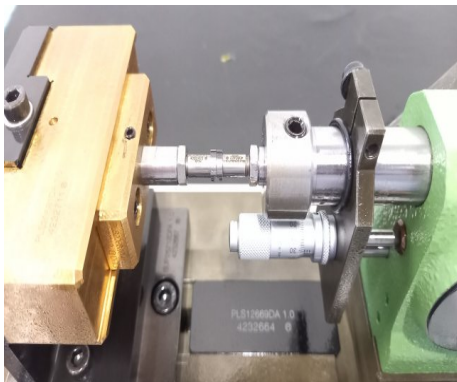

SCHMIDT PLS12669DA 1.0

Type : Presse mécanique
Marque : SCHMIDT
Modèle : PLS12669DA 1.0
N° Stock : T13814

CARACTÉRISTIQUES TECHNIQUES

- Voir photos