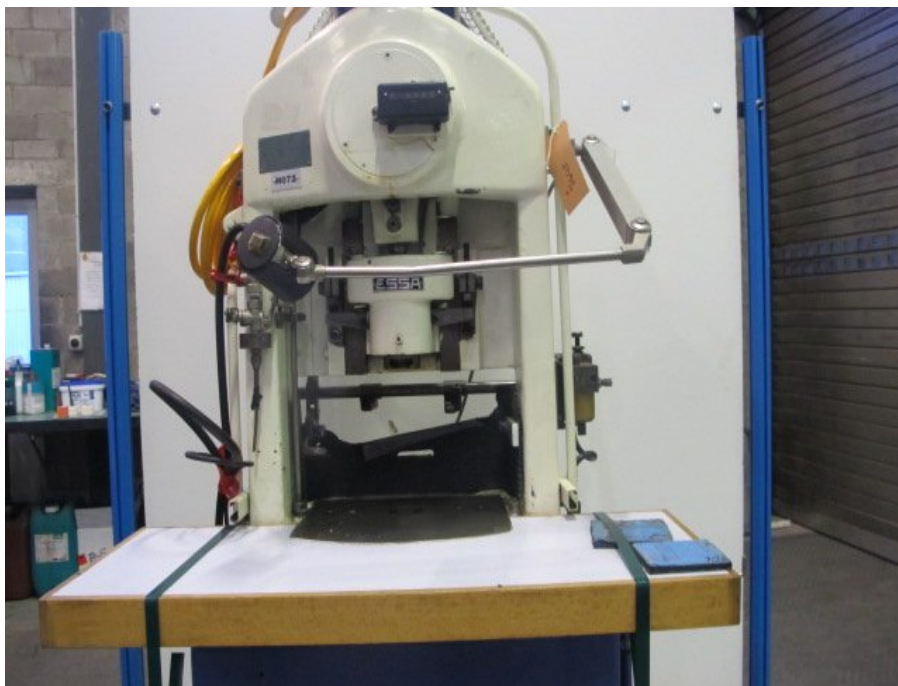

## ESSA 6T

Type : Presse mécanique

Marque : ESSA

Modèle : 6T

N° Stock : P1652

### CARACTÉRISTIQUES TECHNIQUES

- pression : 6 [t]