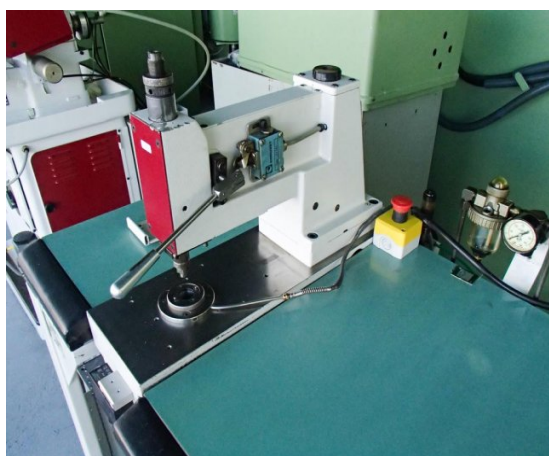

POSALUX MONOPER

Type : Perceuse
Marque : POSALUX
Modèle : MONOPER
N° Série : 31.6946.17
N° Stock : P1131

CARACTÉRISTIQUES TECHNIQUES

Telles que sur photos