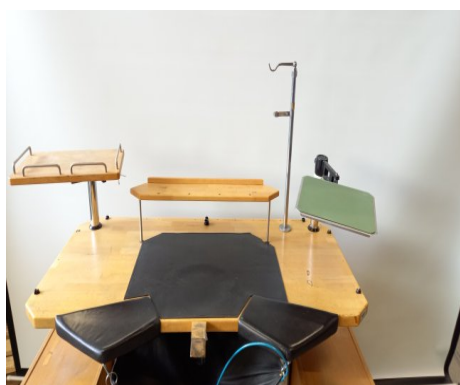

- Etabli

Type : Mobilier industriel

Marque : -

Modèle : Etabli

N° Stock : P2160

Etabli de bijoutier réglable

CARACTÉRISTIQUES TECHNIQUES

- Dimensions(longueur-profondeur-hauteur) : 1500 x 800 x 1300 [mm]
- Layette : 2
- Tiroirs : 2 x 4
- Poids : 125 kg