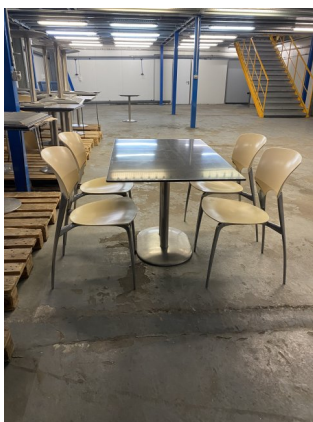

- Table rectangulaire

Type : Mobilier de bureau
Marque : -
Modèle : Table rectangulaire
N° Stock : T14253

CARACTÉRISTIQUES TECHNIQUES

- Diamètre (longueur x largeur x hauteur) : 1200 x 750 x 750 [mm]
- Quantité : 17
- Prix à l'unité : 100 € HT