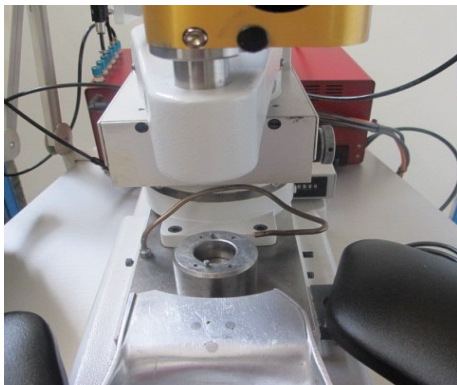

IMBERDORF MB1

Type : Fraiseuse
Marque : IMBERDORF
Modèle : MB1
N° Série : 423
N° Stock : P1363

CARACTÉRISTIQUES TECHNIQUES

- encombrement : 130 x 90 x 120 [cm]
- poids : 185 [kg]