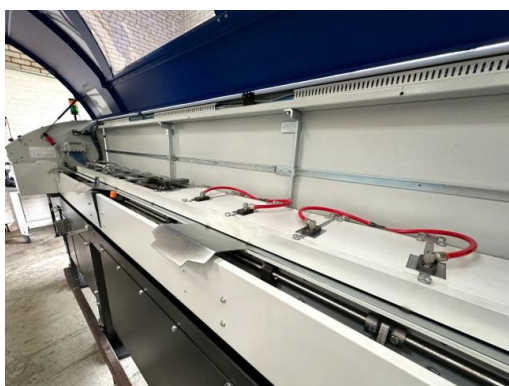

IEMCA MAESTRO 80/37/UP L

Type : Embarreur
Marque : IEMCA
Modèle : MAESTRO 80/37/UP L
Année : 2022
N° Série : 022249SB04
N° Stock : 10691

CARACTÉRISTIQUES TECHNIQUES

- Diamètre des barres	: 10 - 80 [mm]
- Longueur max. des barres	: 3700 [mm]
- Vitesse d'avance de barre réglable	: 980 [mm/sec]
- Longueur de chute max.	: 110 [mm]
- Temps de chargement	: 32 [s]
- Poids max. de la barre	: 180 [kg]
- Remplissage d'huile	: 115 [l]

ALIMENTATION ELECTRIQUE

- Tension alimentation	: 230 / 400 [V]
- Puissance installée	: 3 [kW]

ENCOMBREMENT

- Dimensions au sol	: 4792 x 1570 [mm]
- Hauteur machine	: 2000 [mm]
- Poids machine	: 1880 [kg]