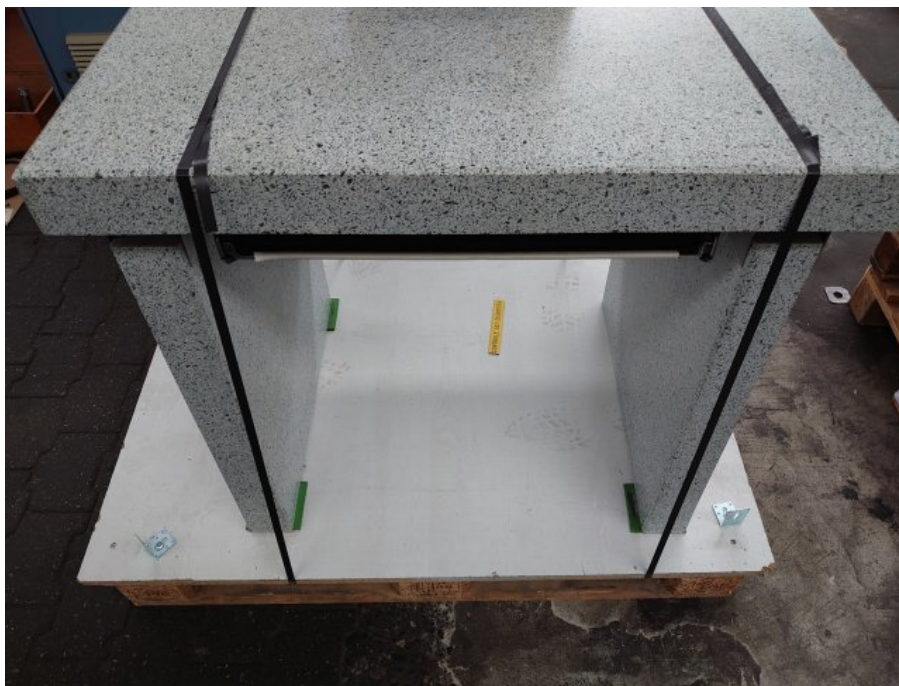

## METTLER TOLEDO Marbre (table) de pesée

Type : Divers

Marque : METTLER TOLEDO

Modèle : Marbre (table) de pesée

N° Stock : 9969

### CARACTÉRISTIQUES TECHNIQUES

- Surface de pesée en granit
- Pieds réglables
- Répond aux normes anti-vibration les plus sévères
- avec quatre amortisseurs de vibration situés sous la surface de travail
- Durée de stabilisation plus courte
- Dimension table : 900 x 700 [mm]
- Épaisseur plateau : 80 [mm]
- Hauteur totale : 800 [mm]