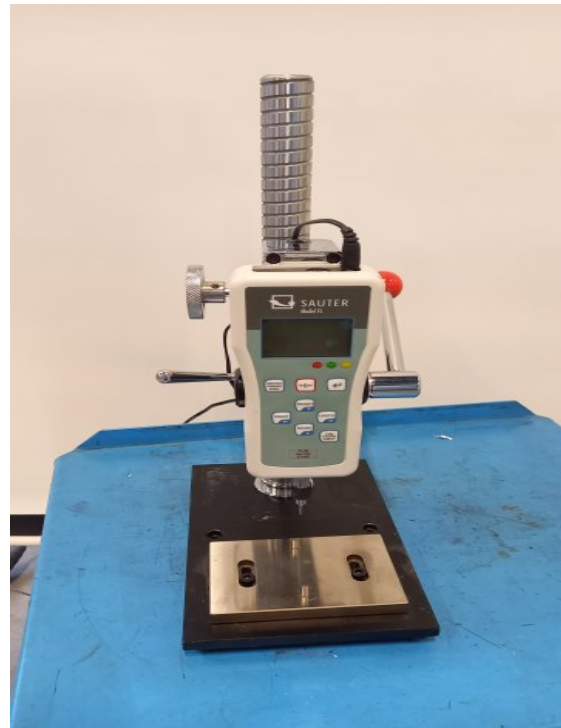

## SAUTER FL50

**Type : Divers Métrologie**  
**Marque : SAUTER**  
**Modèle : FL50**  
**N° Stock : P2188**

### CARACTÉRISTIQUES TECHNIQUES

- Tel que sur photos