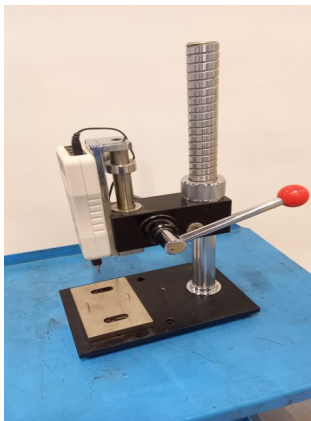

## SAUTER FL50

**Type : Divers Métrologie**  
**Marque : SAUTER**  
**Modèle : FL50**  
**N° Stock : P2188**

### CARACTÉRISTIQUES TECHNIQUES

- Tel que sur photos