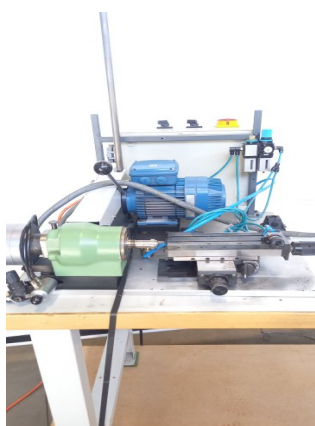

GENEX Satineuse

Type : Divers
Marque : GENEX
Modèle : Satineuse
N° Stock : P2242

CARACTÉRISTIQUES TECHNIQUES

- Etabli : 1500 x 800 x 900 [mm]
- Type de pince : W12
- Table en croix : FESTO

Encombrement

- Dimensions (longueur-profondeur-hauteur) : 1800 x 800 x 1850 [mm]
- Poids : 170 [Kg]