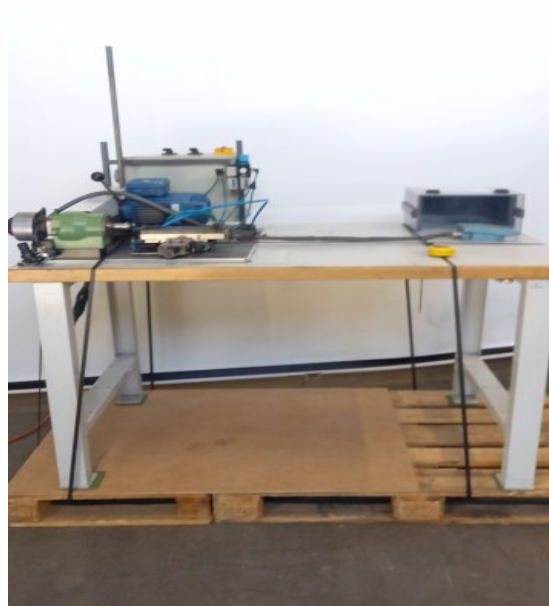

GENEX Satineuse

Type : Divers
Marque : GENEX
Modèle : Satineuse
N° Stock : P2242

CARACTÉRISTIQUES TECHNIQUES

- Etabli : 1500 x 800 x 900 [mm]
- Type de pince : W12
- Table en croix : FESTO

Encombrement

- Dimensions (longueur-profondeur-hauteur) : 1800 x 800 x 1850 [mm]
- Poids : 170 [Kg]