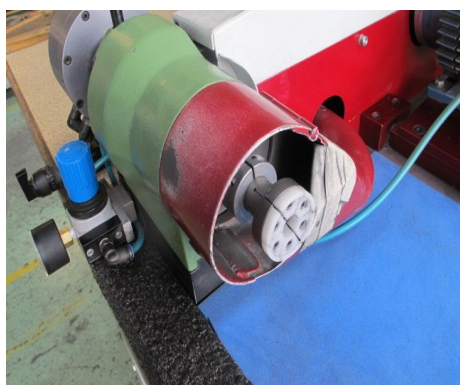

## GENEX Satineuse

Type : Divers

Marque : GENEX

Modèle : Satineuse

N° Stock : P1557

### CARACTÉRISTIQUES TECHNIQUES

Tel que sur photos