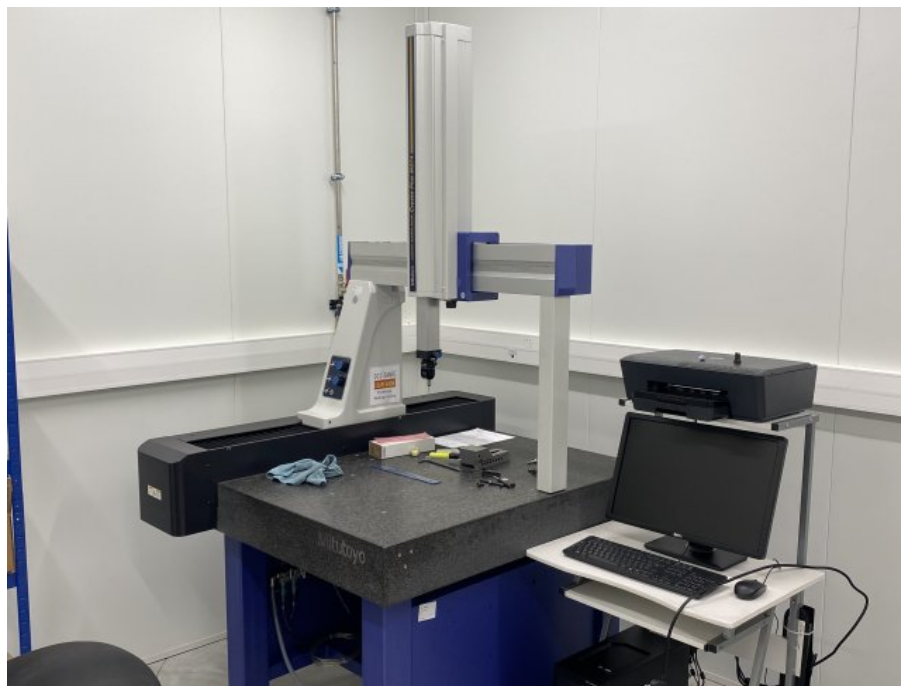

MITUTOYO CRYSTA Plus M574

Type : Tridimensionnelle
Marque : MITUTOYO
Modèle : CRYSTA Plus M574
Année : 2015
N° Série : 45220321
N° Stock : 10415

CARACTÉRISTIQUES TECHNIQUES

Course (X Y Z)	: 500 x 700 x 400 (mm)
Dimension pièce	: 510 mm
Poids maxi	: 180 Kgs
Environnement température	: 20°C +/- 1°
Résolution	: 0.00002
Marbre	: Granite
Dimension marbre	: 638 x 1160 mm
Dimension machine L x l x h	: 1082 x 1458 x 2285 (mm)
Poids global	: 615 Kgs