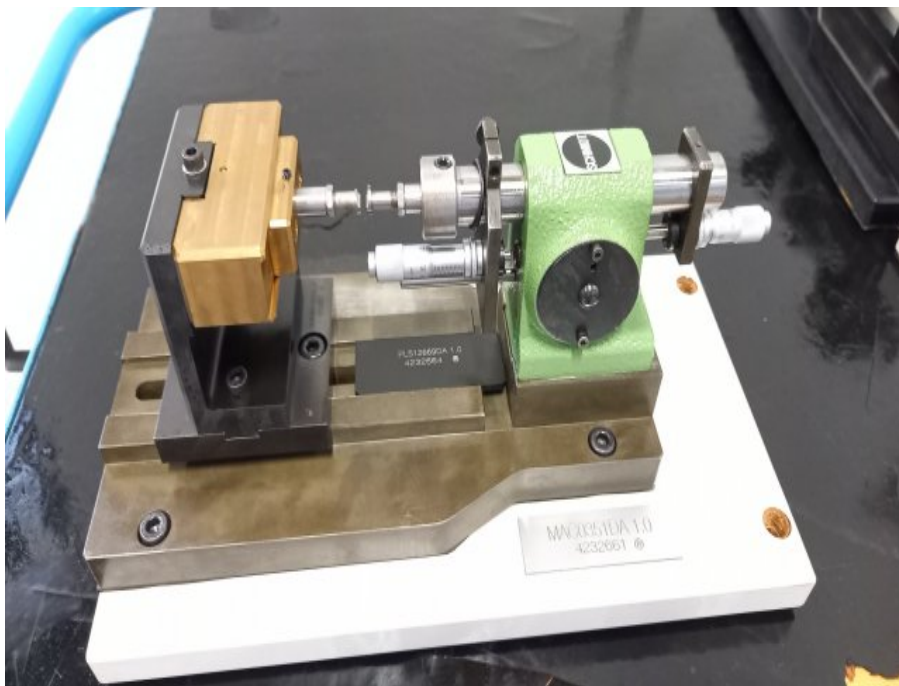

SCHMIDT PLS12669DA 1.0

Type : Presse mécanique
Marque : SCHMIDT
Modèle : PLS12669DA 1.0
N° Stock : P2190

CARACTÉRISTIQUES TECHNIQUES

- Voir photos