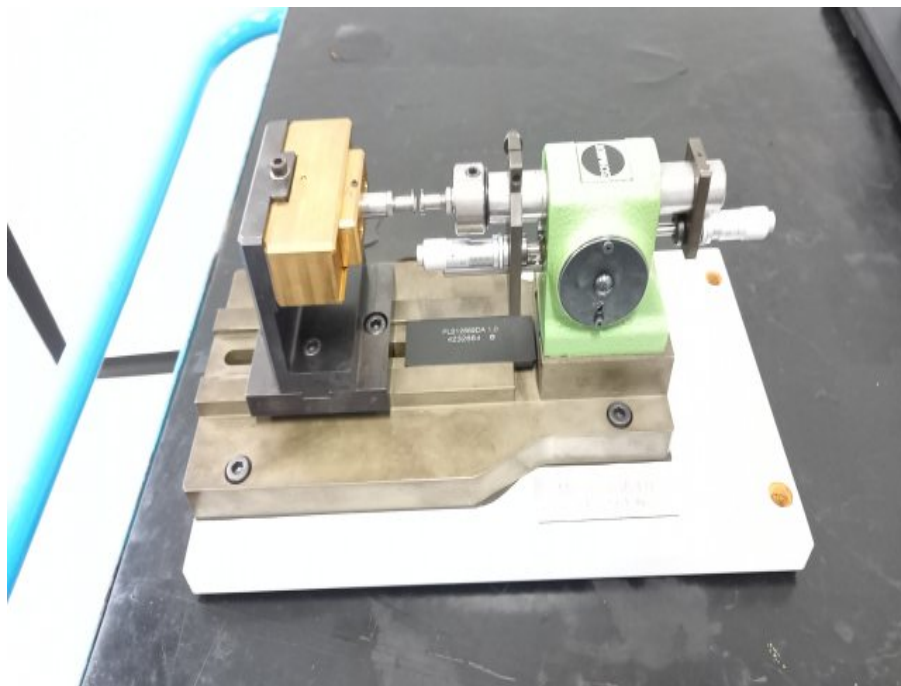

SCHMIDT PLS12669DA 1.0

Type : Presse mécanique
Marque : SCHMIDT
Modèle : PLS12669DA 1.0
N° Stock : P2189

CARACTÉRISTIQUES TECHNIQUES

- Voir photos