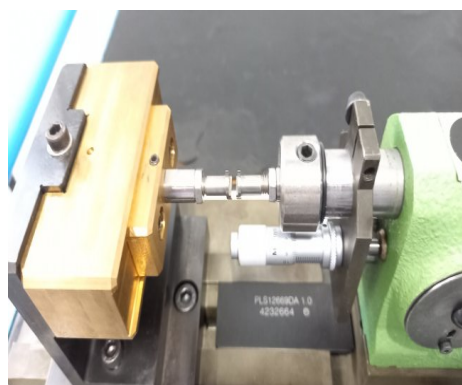

SCHMIDT PLS12669DA 1.0

Type : Presse mécanique
Marque : SCHMIDT
Modèle : PLS12669DA 1.0
N° Stock : P2189

CARACTÉRISTIQUES TECHNIQUES

- Voir photos