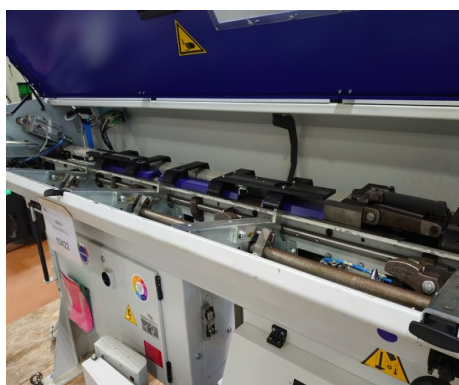

IEMCA Master 880MP 21LL

Type : Embarreur
Marque : IEMCA
Modèle : Master 880MP 21LL
Année : 2019
N° Série : 021918SA03
N° Stock : 10422

CARACTÉRISTIQUES TECHNIQUES

- Ø barre : 8-80 [mm]
- Longueur de barre : 2100 [mm]