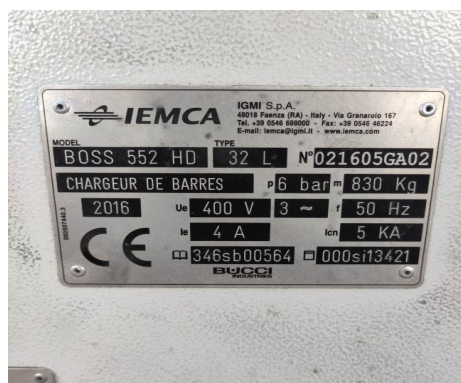

IEMCA BOSS 552 HD- TYPE 32L

Type : Embarreur

Marque : IEMCA

Modèle : BOSS 552 HD- TYPE 32L

N° Série : 021605GA02

N° Stock : 10508

CARACTÉRISTIQUES TECHNIQUES

- Ø mini : 5 [mm]
- Ø maxi : 51 [mm]
- longueur de barres : 3200 [mm]