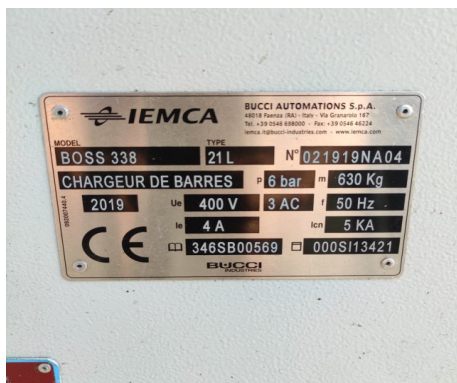

IEMCA BOSS 338 - TYPE 21L

Type : Embarreur
Marque : IEMCA
Modèle : BOSS 338 - TYPE 21L
Année : 2019
N° Série : 021919NA04
N° Stock : 10507

CARACTÉRISTIQUES TECHNIQUES

- Ø mini : 3 [mm]
- Ø maxi : 38 [mm]
- longueur de barres : 2100 [mm]