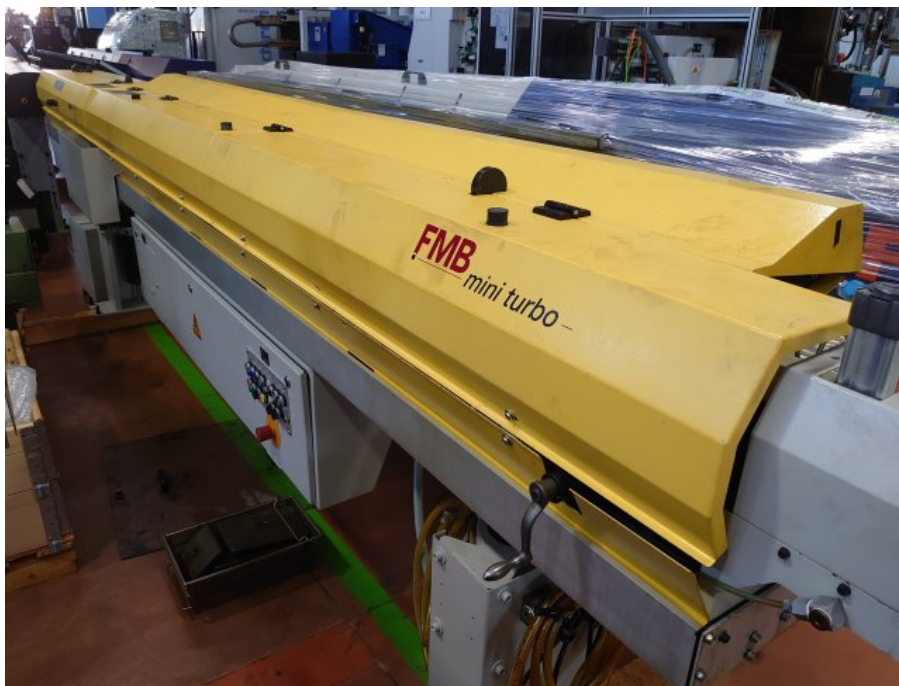

FMB MINI TURBO / 3200

Type : Embarreur
Marque : FMB
Modèle : MINI TURBO / 3200
Année : 2000
N° Série : 40-502321
N° Stock : T14528

CARACTÉRISTIQUES TECHNIQUES

- Longueur barre maxi : 3200 [mm]
- Diamètre poussette : 12 [mm]