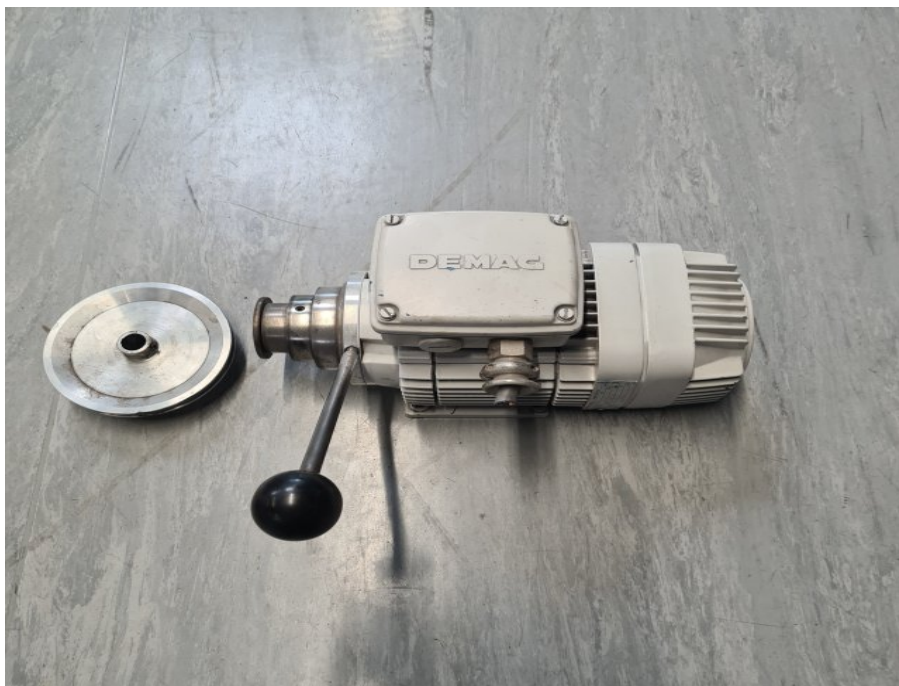

SCHAUBLIN 70 - Moteur

Type : Divers

Marque : SCHAUUBLIN

Modèle : 70 - Moteur

N° Stock : P2400

CARACTÉRISTIQUES TECHNIQUES

- Vitesse : 1245/2460 [t/min]
- Quantité : 2
- Prix à l'unité : 650 € HT